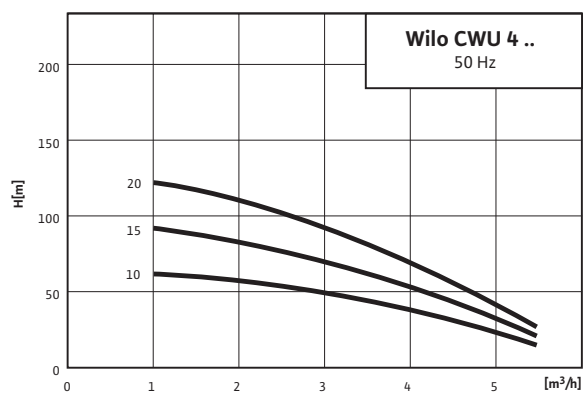

Szivattyúk és rendszerek vízellátáshoz

Rendszerek

WILO

Wilo-Compact CWU 4" jelleggörbéi, motoradatok és tömeg

Wilo-Compact CTWU 4"

Részletes görbét lásd a megfelelő WU szivattyúnál

Motoradatok, tömegek

Wilo-Compact CWU ...4"	Névleges teljesítmény P_2	Névleges áram I_N	Tömeg
	1~220/230 V		
	[kW]	[A]	[kg]
CWU 211 EM-4" 2W	0,37	3,2	11,7
CWU 216 EM-4" 2W	0,55	4,3	13,6
CWU 222 EM-4" 2W	0,75	5,3	15,5
CWU 227 EM-4" 2W	1,10	7,8	17,1
CWU 232 EM-4" 2W	1,10	7,8	18,1
CWU 410 EM-4" 2W	0,75	5,3	15,0
CWU 415 EM-4" 2W	1,10	7,8	17,4
CWU 420 EM-4" 2W	1,50	9,9	19,9