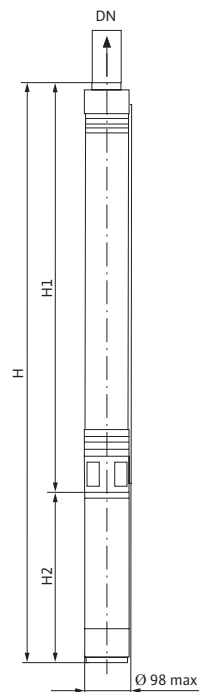

#### Kivitel/szállítási terjedelem

Részei:

- 4" egyfázisú EM kivitelű (1~220/230 V) merülőmotoros szivattyú 30 m hosszúságú csatlakozókábelrel
- nemesacél szivattyúház, műanyag (Noryl) szivattyúfokozatok
- kapcsolódoboz motorvédelemmel
- 30 m hosszúságú polipropilén biztosítókötél beépítési és üzemeltetési utasítás

**4"** Csőkút DN 100, motor átm. max. 96 mm szivattyú átm. max. 98 mm

**2W** Kábelezve dugaszolóval

#### Motoradatok, tömegek

Wilo-Compact CWU ...4"	Névleges teljesítmény $P_2$	Névleges áram $I_N$	Tömeg
	1~220/230 V		
	[kW]	[A]	[kg]
CWU 211 EM-4" 2W	0,37	3,2	11,7
CWU 216 EM-4" 2W	0,55	4,3	13,6
CWU 222 EM-4" 2W	0,75	5,3	15,5
CWU 227 EM-4" 2W	1,10	7,8	17,1
CWU 232 EM-4" 2W	1,10	7,8	18,1
CWU 410 EM-4" 2W	0,75	5,3	15,0
CWU 415 EM-4" 2W	1,10	7,8	17,4
CWU 420 EM-4" 2W	1,50	9,9	19,9

#### Méretrajz

Wilo-Compact CWU 4 (2-pólusú/50 Hz)

Méretek				
Wilo-Compact CWU ...4"	DN	H	H <sub>1</sub>	H <sub>2</sub>
		1 - 230 V	1 - 230 V	1 - 230 V
	Ø	[mm]		
CWU 211 EM-4" 2W	Rp 1 <sup>1</sup> / <sub>4</sub>	727	485	242
CWU 216 EM-4" 2W	Rp 1 <sup>1</sup> / <sub>4</sub>	856	585	271
CWU 222 EM-4" 2W	Rp 1 <sup>1</sup> / <sub>4</sub>	1004	705	299
CWU 227 EM-4" 2W	Rp 1 <sup>1</sup> / <sub>4</sub>	1133	806	327
CWU 232 EM-4" 2W	Rp 1 <sup>1</sup> / <sub>4</sub>	1227	900	327
CWU 410 EM-4" 2W	Rp 1 <sup>1</sup> / <sub>4</sub>	889	590	288
CWU 415 EM-4" 2W	Rp 1 <sup>1</sup> / <sub>4</sub>	1077	750	327
CWU 420 EM-4" 2W	Rp 1 <sup>1</sup> / <sub>4</sub>	1271	915	356