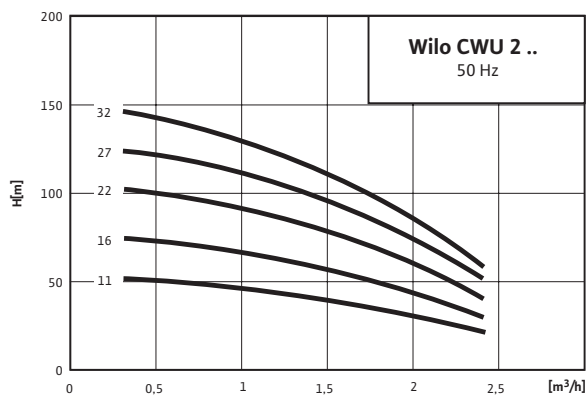

Szivattyúk és rendszerek vízellátáshoz

Rendszerek

WILO

Wilo-Compact CWU 4" jelleggörbéi, motoradatok és tömeg

Wilo-Compact CTWU 4"

Részletes görbét lásd a megfelelő WU szivattyúnál

Motoradatok, tömegek

Wilo-Compact CWU ...4"	Névleges teljesítmény P_2	Névleges áram I_N	Tömeg
	1~220/230 V		
	[kW]	[A]	[kg]
CWU 211 EM-4" 2W	0,37	3,2	11,7
CWU 216 EM-4" 2W	0,55	4,3	13,6
CWU 222 EM-4" 2W	0,75	5,3	15,5
CWU 227 EM-4" 2W	1,10	7,8	17,1
CWU 232 EM-4" 2W	1,10	7,8	18,1
CWU 410 EM-4" 2W	0,75	5,3	15,0
CWU 415 EM-4" 2W	1,10	7,8	17,4
CWU 420 EM-4" 2W	1,50	9,9	19,9