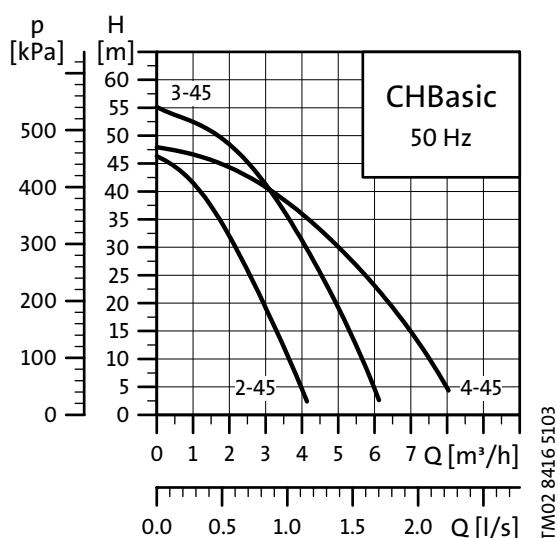

Feszültség: 1x220-240 V; 50 Hz

Anyagok: Korrózió ellen védett öntöttvas szivattyútest és motoraljzat. Technopolimer járókerék.

Védelmi besorolás: IP 44 (IP55 a kapcsolódoboznál)

Maximális üzemi nyomás: 8 bar

Folyadék hőmérséklettartománya: 0°C-tól +40°C-ig

Folyadék minősége: Tiszta, szilárd vagy szálas anyagoktól mentes, nem viszkózus, nem agresszív.

A Grundfos CHBasic vízszintes többfokozatú szivattyúk különösen halk üzemeltetést biztosítanak. Ezért ezek a szivattyúk ideálisak a családi házakon belüli és a ház körüli alkalmazásokhoz. A Grundfos CHBasic termékcsalád három különböző modelltől áll, ami megkönnyíti a megfelelő méretű szivattyú kiválasztását bármilyen feladatra.